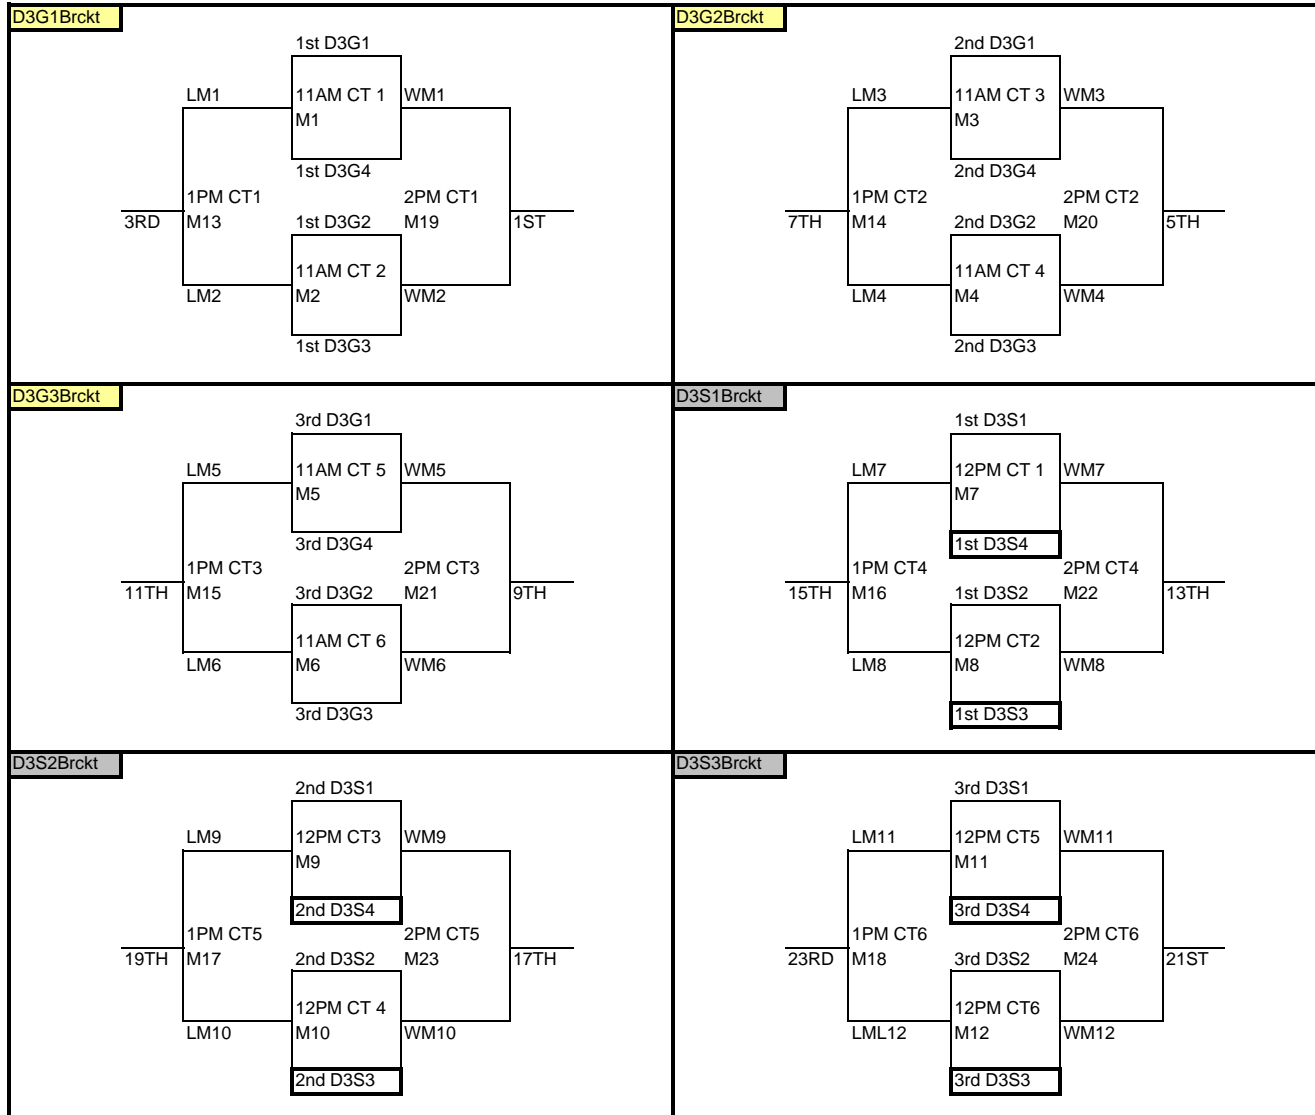

SUNDAY, MARCH 1, 2009 POOLS

Gold				
Seed	D3G1	D3G2	D3G3	D3G4
1	1st D2G1	1st D2G2	1st D2G3	1st D2G4
2	2nd D2G5	2nd D2G6	1st D2G6	1st D2G5
3	2nd D2G4	2nd D2G3	2nd D2G2	2nd D2G1

Silver				
Seed	D3S1	D3S2	D3S3	D3S4
1	3rd D2G1	3rd D2G2	3rd D2G3	3rd D2G4
2	4th D2G5	4th D2G6	3rd D2G6	3rd D2G5
3	4th D2G4	4th D2G3	4th D2G2	4th D2G1

Bronze				
Seed	D3B1	D3B2	D3B3	D3B4
1	1st D2B1	1st D2B2	1st D2B3	2nd D2B3
2	3rd D2B2	3rd D2B1	2nd D2B1	2nd D2B2
3	3rd D2B3	4th D2B3	4th D2B2	4th D2B1

Sunday, March 01, 2009

Time	Court 1			Court 2			Court 3			Court 4			Court 5		
	D3G1	Ref		D3G2	Ref		D3G3	Ref		D3G4	Ref				
8:00	1	3	2	1	3	2	1	3	2	1	3	2			
9:00	2	3	1	2	3	1	2	3	1	2	3	1			
10:00	1	2	3	1	2	3	1	2	3	1	2	3			
11:00	1st D3G1	1st D3G4	1st D3S4	1st D3G2	1st D3G3	1st D3S3	2nd D3G1	2nd D3G4	2nd D3S4	2nd D3G2	2nd D3G3	2nd D3S3	3rd D3G1	3rd D3G4	3rd D3S4
12:00	1st D3S1	1st D3S4	Winner Prev.	1st D3S2	1st D3S3	Winner Prev.	2nd D3S1	2nd D3S4	Winner Prev.	2nd D3S2	2nd D3S3	Winner Prev.	3rd D3S1	3rd D3S4	Winner Prev.
13:00	LM1	LM2	Winner Prev.	LM3	LM4	Winner Prev.	LM5	LM6	Winner Prev.	LM7	LM8	Winner Prev.	LM9	LM10	Winner Prev.
14:00	WM1	WM2	Loser Prev.	WM3	WM4	Loser Prev.	WM5	WM6	Loser Prev.	WM7	WM8	Loser Prev.	WM9	WM10	Loser Prev.
15:00										WM27	WM28	Loser Prev.	LM25	LM26	Loser Prev.
Time	Court 6			Court 7			Court 8			Court 9			Court 10		
	D3S1	Ref		D3S2	Ref		D3S3	Ref		D3S4	Ref				
8:00	1	3	2	1	3	2	1	3	2	1	3	2			
9:00	2	3	1	2	3	1	2	3	1	2	3	1			
10:00	1	2	3	1	2	3	1	2	3	1	2	3			
Time	Bronze			D3B1			D3B2			D3B3			D3B4		
			Ref		Ref			Ref			Ref			Ref	
11:00	3rd D3G2	3rd D3G3	3rd D3S3	1	3	2	1	3	2	1	3	2	1	3	2
12:00	3rd D3S2	3rd D3S3	Winner Prev.	2	3	1	2	3	1	2	3	1	2	3	1
13:00	LM11	LML12	Winner Prev.	1	2	3	1	2	3	1	2	3	1	2	3
14:00	WM11	WM12	Loser Prev.	1st D3B1	1st D3B4	3rd D3B1	1st D3B2	1st D3B3	3rd D3B4	2nd D3B1	2nd D3B4	3rd D3B2	2nd D3B2	2nd D3B3	3rd D3B3
15:00	WM25	WM26	Loser Prev.							3rd D3B2	3rd D3B3	Loser Prev.	3rd D3B1	3rd D3B4	Loser Prev.
16:00										LM27	LM28	Loser Prev.	WM29	WM30	Loser Prev.
17:00													LM29	LM30	Loser Prev.

SUNDAY, MARCH 1, 2009 Brackets

☐ = denotes the ref for the previous round