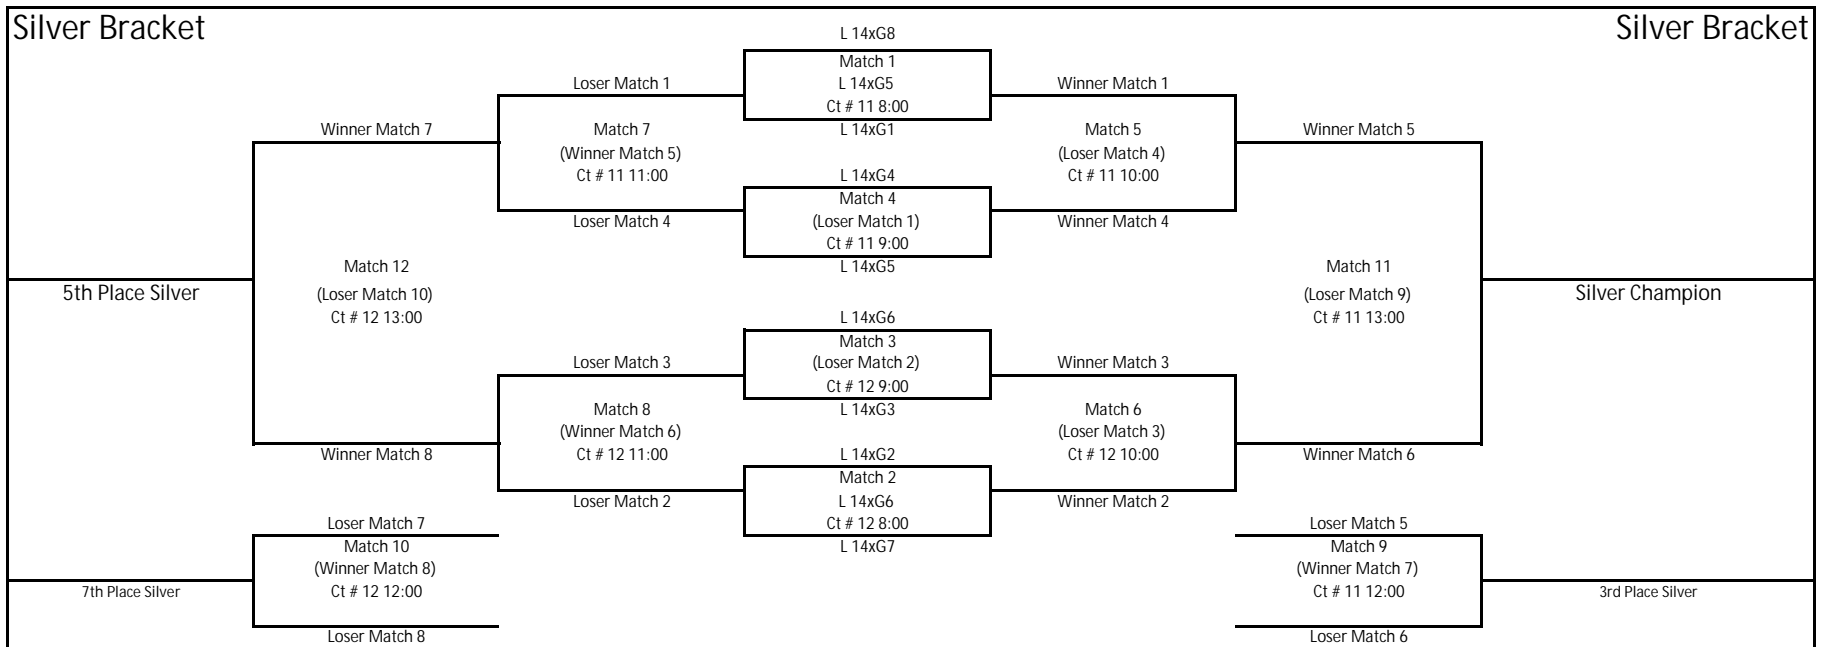

Court	Ct 14			
	14's Pool FFF			
	1		EE3	
	2		EE4	
	3		GG1	
	4		GG2	
10:00	EE3	vs	GG1	EE4
11:00	EE4	vs	GG2	EE3
12:00	EE3	vs	GG2	GG1
13:00	EE4	vs	GG1	EE3
14:00	GG1	vs	GG2	EE4
15:00	EE3	vs	EE4	GG2
	14 x B5			
16:00	FFF1	vs	GGG4	GGG3
	14 x B6			
17:00	FFF2	vs	GGG3	Loser Previous

Court	Ct 15			
	14's Pool GGG			
	1		FF3	
	2		FF4	
	3		GG3	
	4		GG4	
10:00	FF3	vs	GG3	FF4
11:00	FF4	vs	GG4	FF3
12:00	FF3	vs	GG4	GG3
13:00	FF4	vs	GG3	FF3
14:00	GG3	vs	GG4	FF4
15:00	FF3	vs	FF4	GG4
	14 x B4			
16:00	GGG1	vs	EEE4	EEE3
	14 x B3			
17:00	GGG2	vs	EEE3	Loser Previous

Gold Bracket

Gold Bracket

Silver Bracket

Silver Bracket

Bronze Bracket

Bronze Bracket